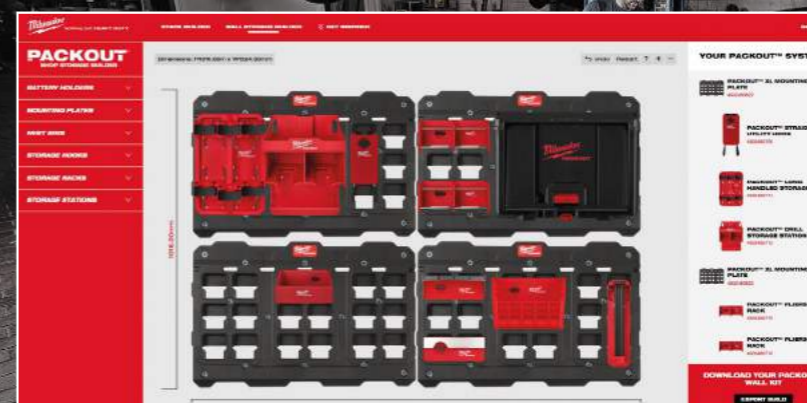

**VYZKOUŠEJTE NÁŠ NOVÝ
PACKOUT™ PRŮVODCE ONLINE
A NAVRHNĚTE SI IDEÁLNÍ SADU**

**SESTAVTE.
OTESTUJTE.
OBJEDNEJTE.**

**VŠE NA
JEDNO MÍSTĚ**