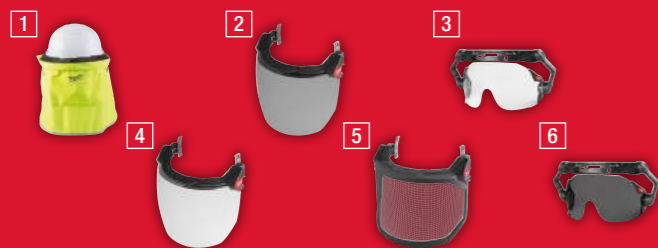

PŘÍSLUŠENSTVÍ

	ART#	CENA (s DPH)	CENA (bez DPH)
1 BOLT™ sluneční clona žlutá	4932492101	500,00 Kč	413,22 Kč
2 BOLT™ obličejový štít čirý	4932479938	1 855,99 Kč	1 533,88 Kč
3 BOLT™ obličejový štít tónovaný	4932479939	1 855,99 Kč	1 533,88 Kč
4 BOLT™ univerzální síťový obličejový štít	4932479940	1 951,00 Kč	1 612,40 Kč
5 BOLT™ hledí Compact, čiré	4932479941	1 667,00 Kč	1 377,69 Kč
6 BOLT™ hledí Compact, tónované	4932479942	1 667,00 Kč	1 377,69 Kč